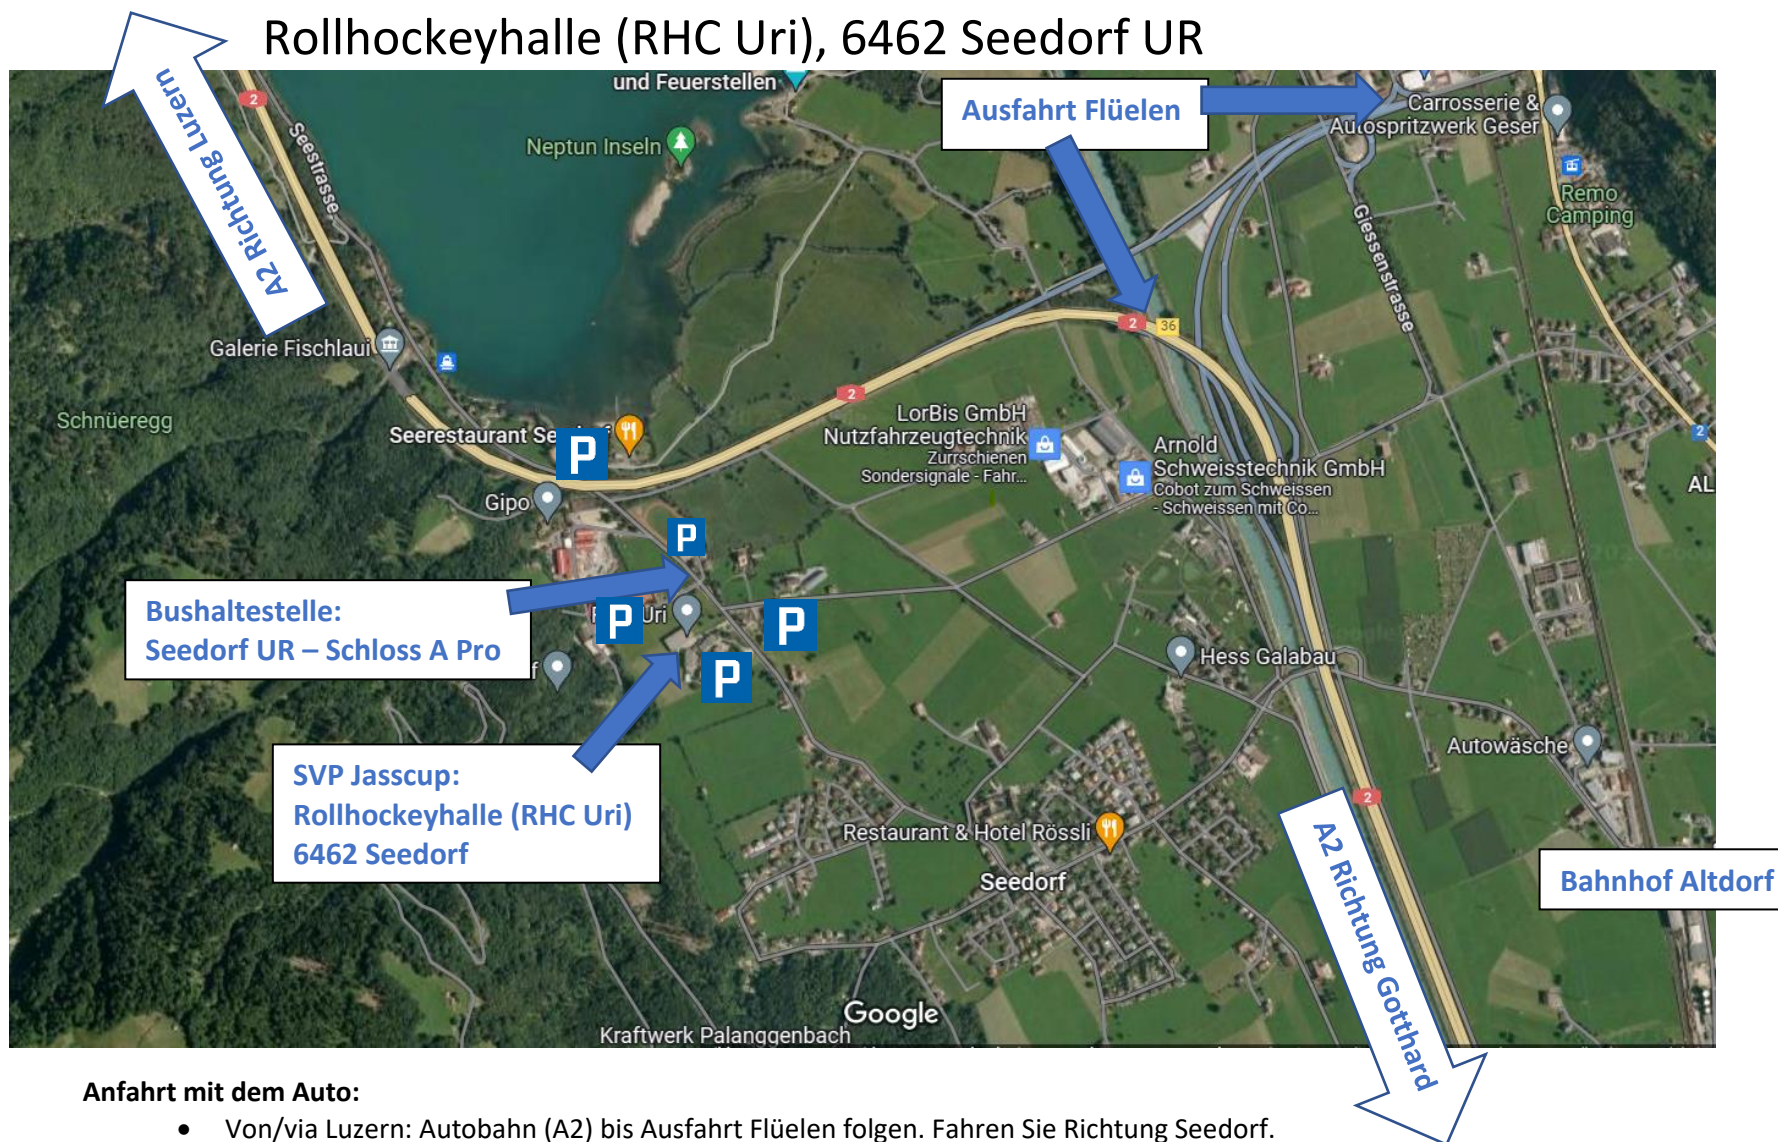

Lageplan und Anfahrt

Rollhockeyhalle (RHC Uri), 6462 Seedorf UR

Anfahrt mit dem Auto:

- Von/via Luzern: Autobahn (A2) bis Ausfahrt Flüelen folgen. Fahren Sie Richtung Seedorf.
- Von/via Zürich: Via Axenstrasse, weiter auf A4 bis Ausfahrt Isenthal/Bauen/Attinghausen/Seedorf. Fahren Sie Richtung Seedorf und folgen Sie den SVP-Wegweisern bis Sie auf Ihrem Parkplatz eingewiesen werden (Verkehrskadetten sind vor Ort).